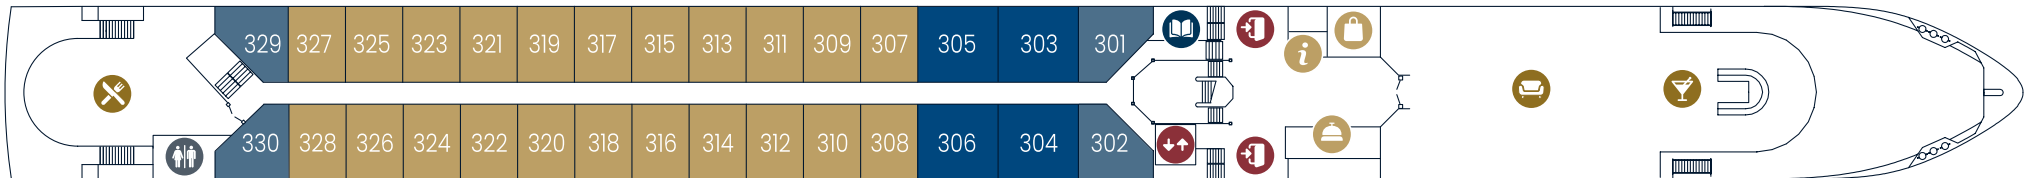

## Deckplan | Deck plan

### Diamant Deck | Diamond Deck No. 300

#### Legende

- Eingang
- Bar
- Wellness
- Zweitbettkabine<sup>1</sup>
- Aufzug
- Bistro
- Friseur
- Zweitbettkabine<sup>2</sup>
- Rezeption
- Panoramasalon
- WC
- Suite<sup>1</sup>
- Travel Desk
- Bibliothek
- Junior Suite<sup>1</sup>
- Bordshop
- Pool
- Steuerhaus
- Restaurant
- Golf
- Besatzung

#### Key

- Entrance
- Bar
- Wellness
- Double Cabin<sup>1</sup>
- Elevator
- Bistro
- Hairdresser
- Double Cabin<sup>2</sup>
- Reception Desk
- Panorama Salon
- Restrooms
- Suite<sup>1</sup>
- Travel Desk
- Reading Corner
- Kitchen
- Junior Suite<sup>1</sup>
- Bordshop
- Pool
- Wheelhouse
- Restaurant
- Golf
- Crew